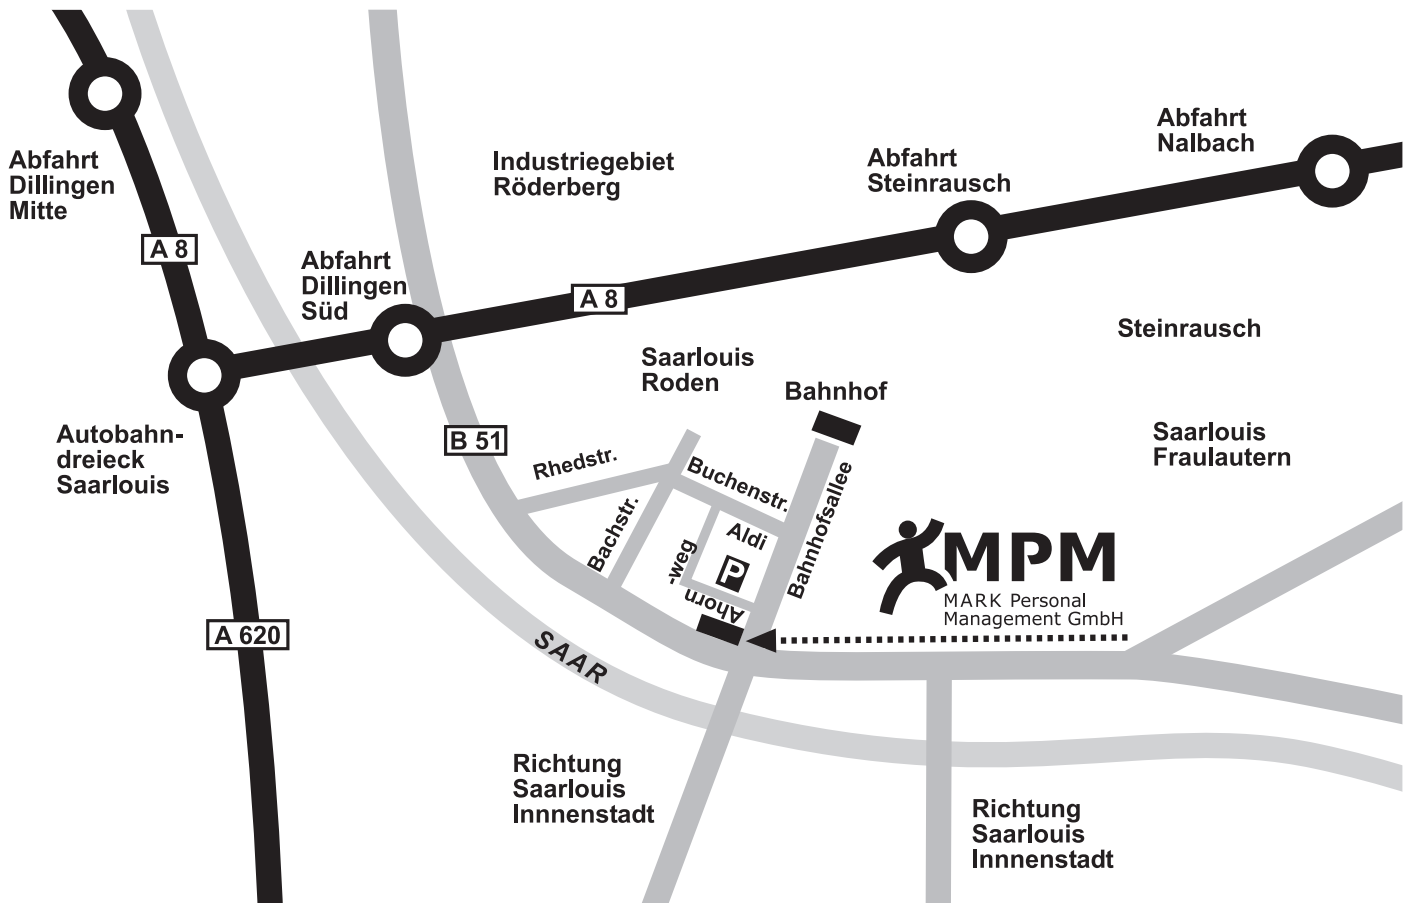

Anfahrtskizze

Ahornweg 1 Tel.: 06831 - 7 69 86-0
66740 Saarlouis Fax: 06831 - 7 69 86-20

Über die Autobahn A 620 oder A 8 kommend nehmen Sie nach dem Autobahnkreuz Saarlouis Abfahrt Dillingen Süd und fahren links ca. 3 km durch Saarlouis Roden, bis an die große Kreuzung vor der Saarlouiser Innenstadt (am Dänischen Bettenlager). Dort biegen Sie links Richtung Bahnhof ab. Sofort links ist ein Parkplatz.

Sie können aber auch die zweite Straße links nehmen und den Aldi Parkplatz benutzen. Unser Büro ist im Gebäude des Dänischen Bettenlagers. Die Räume befinden sich im zweiten Obergeschoss.